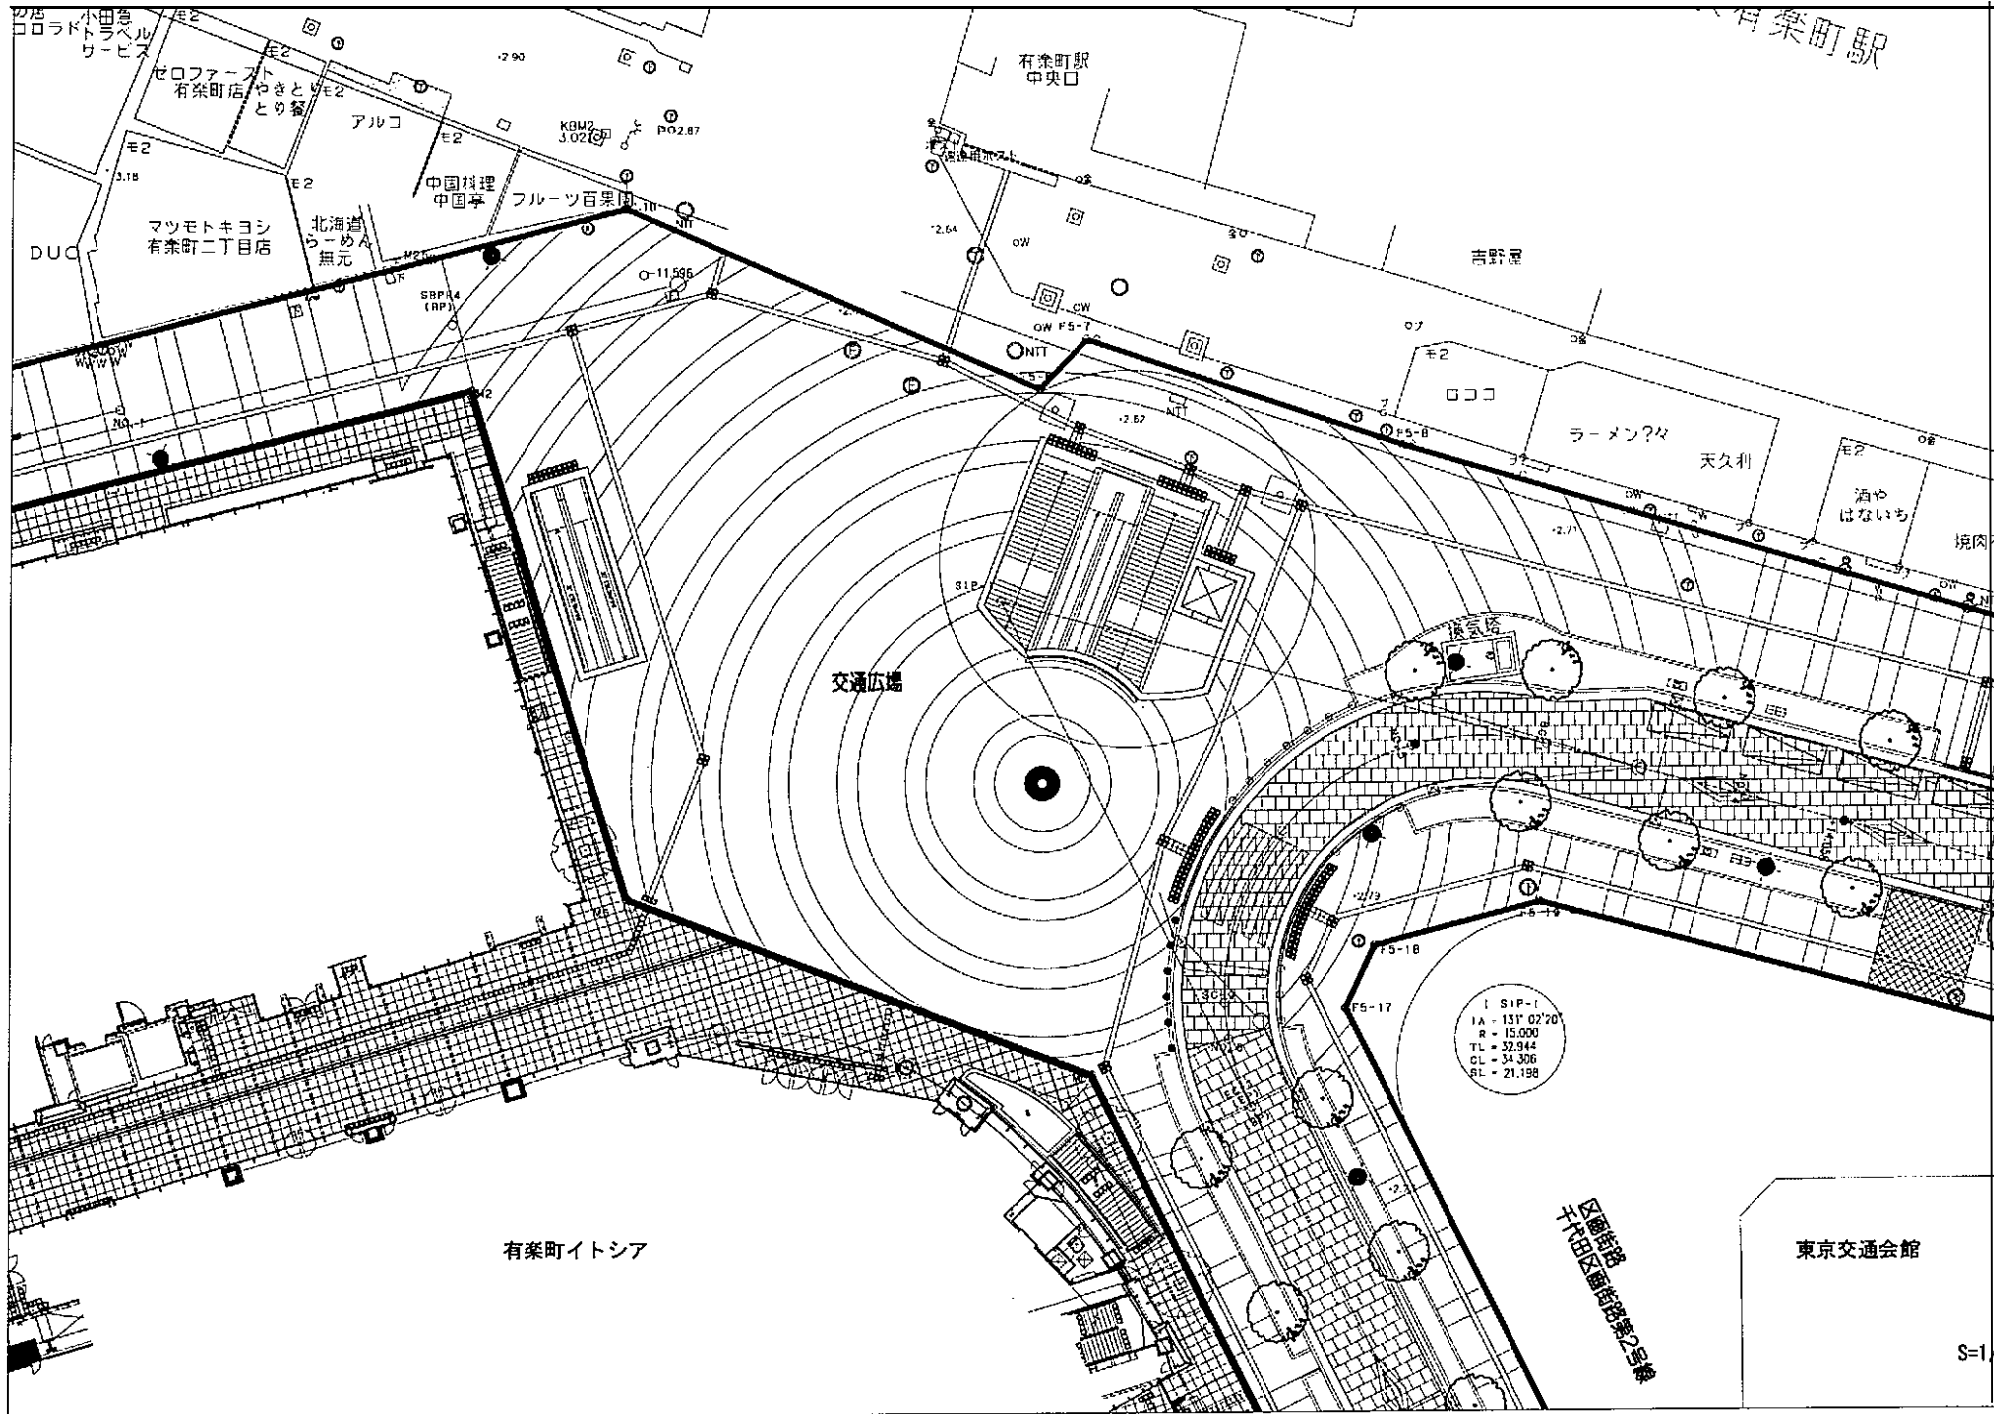

有楽町駅前広場利・活用対象範囲図（地上詳細図）

使用例